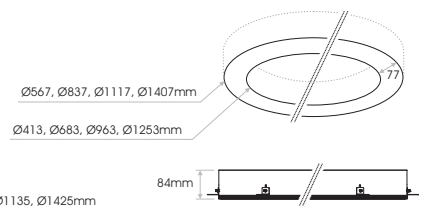

 Cutting Hole:  
 $\varnothing 585$ ,  $\varnothing 855$ ,  $\varnothing 1135$ ,  $\varnothing 1425$ mm

Model	Luminaire Colour	CCT	Watt / Diameter	CRI* LED Source	CRI* LED Source	Type	Voltage	Dimming Option	Extras
<b>ECLIPSE Trimless High Power</b> <i>(ECLIPSE TR HP)</i>	White <i>(WH)</i>	3000K <i>(30)</i>	<b>HIGH POWER</b>	≥ 80 <i>(80)</i> <b>3000K</b>	≥ 80 <i>(80)</i> <b>4000K</b>	Opal <i>(OP)</i>	230VAC <i>(230)</i>	Non Dimmable <i>(ND)</i>	<b>Function</b> Standard <i>(0)</i> Emergency <i>(1)</i>
		4000K <i>(40)</i>	46.2W / 58cm <i>(46W058)</i>	6910lm	7310lm	Low Glare <i>(LG)**</i>		Analogue <i>(A1)</i> (1-10V)	
		75W / 85cm <i>(75W085)</i>	11070lm	11740lm		DALI <i>(DL)</i>			
		104.5W / 113cm <i>(105W113)</i>	15490lm	16390lm		Wireless <i>(WL)</i>			
<b>ECLIPSE Trimless High Efficiency</b> <i>(ECLIPSE TR HE)</i>	White <i>(WH)</i>		<b>HIGH EFFICIENCY</b>	≥ 80 <i>(80)</i> <b>3000K</b>	≥ 80 <i>(80)</i> <b>4000K</b>	Opal <i>(OP)</i>	230VAC <i>(230)</i>	Non Dimmable <i>(ND)</i>	<b>Function</b> Standard <i>(0)</i> Emergency <i>(1)</i>
			17.6W / 58cm <i>(18W058)</i>	2940lm	3110lm	Low UGR <i>(LU)**</i>			
			26.7W / 85cm <i>(27W085)</i>	4450lm	4720lm				
			37.2W / 113cm <i>(37W113)</i>	6230lm	6590lm				
		47.8W / 142cm <i>(48W142)</i>	8020lm	8480lm					