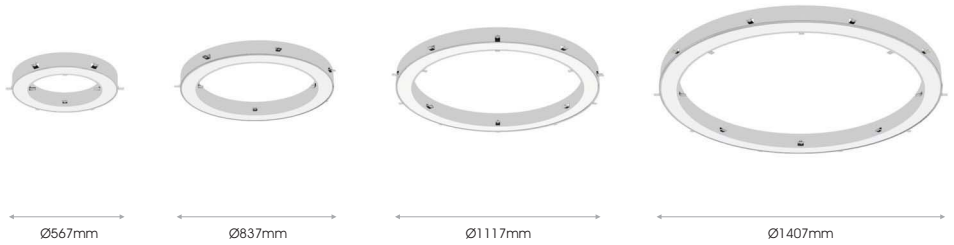

 Cutting Hole:  
 $\varnothing 585$ ,  $\varnothing 855$ ,  $\varnothing 1135$ ,  $\varnothing 1425$ mm

Model	Luminaire Colour	CCT	Watt / Diameter	CRI* LED Source	CRI* LED Source	Type	Voltage	Dimming Option	Extras
<b>ECLIPSE Trimless High Power</b> <i>(ECLIPSE TR HP)</i>	White <i>(WH)</i>	3000K <i>(30)</i>	<b>HIGH POWER</b>	≥ 80 <i>(80)</i> <b>3000K</b>	≥ 80 <i>(80)</i> <b>4000K</b>	Opal <i>(OP)</i>	230VAC <i>(230)</i>	Non Dimmable <i>(ND)</i>	<b>Function</b> Standard <i>(0)</i> Emergency <i>(1)</i>
		4000K <i>(40)</i>	46.2W / 58cm <i>(46W058)</i>	6910lm	7310lm	Low Glare <i>(LG)**</i>		Analogue <i>(A1)</i> (1-10V)	
		75W / 85cm <i>(75W085)</i>	11070lm	11740lm		DALI <i>(DL)</i>			
		104.5W / 113cm <i>(105W113)</i>	15490lm	16390lm		Wireless <i>(WL)</i>			
<b>ECLIPSE Trimless High Efficiency</b> <i>(ECLIPSE TR HE)</i>	White <i>(WH)</i>		<b>HIGH EFFICIENCY</b>	≥ 80 <i>(80)</i> <b>3000K</b>	≥ 80 <i>(80)</i> <b>4000K</b>	Opal <i>(OP)</i>	230VAC <i>(230)</i>	Non Dimmable <i>(ND)</i>	<b>Function</b> Standard <i>(0)</i> Emergency <i>(1)</i>
			17.6W / 58cm <i>(18W058)</i>	2940lm	3110lm	Low UGR <i>(LU)**</i>			
			26.7W / 85cm <i>(27W085)</i>	4450lm	4720lm				
			37.2W / 113cm <i>(37W113)</i>	6230lm	6590lm				
		47.8W / 142cm <i>(48W142)</i>	8020lm	8480lm					

\* Available in CRI90 upon request.

\*\* Low Glare (UGR<20,8), Low UGR (UGR<18)

Ordering Code Example: ECLIPSE TR HE-WH-30-48W142-80-LU-230-ND-0

**ECLIPSE Trimless**

HIGH POWER  
HIGH EFFICIENCY

46W 18W	75W 27W	105W 37W	134W 48W
------------	------------	-------------	-------------